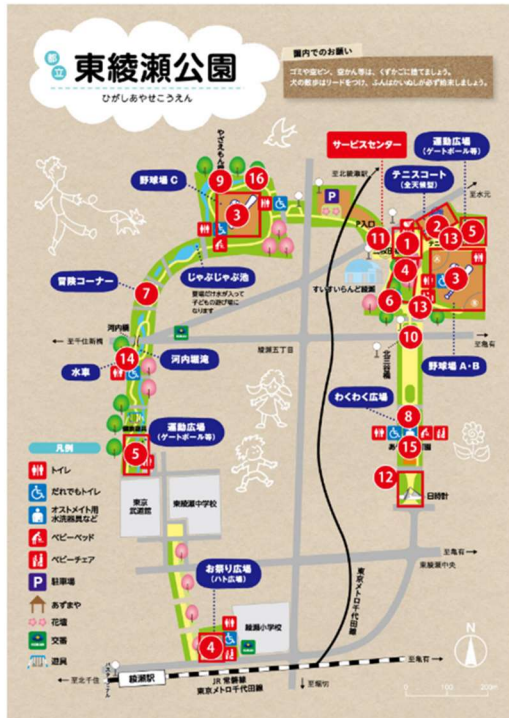

公園の分類

都市の中のオアシスの役割を果たす公園について、その機能と街中の配置について分類を試みた。機能としては散策、庭園鑑賞、安らぎなどを主としたどちらかというと静的な公園とスポーツやイベントを中心としたにぎやかな公園に分類できる。街の中の位置関係については柵などで囲まれた独立した公園と街中に溶け込みまちの施設として機能している公園に分類できる。

独立公園型

彩湖

新宿御苑

スポーツ・イベント・商業 複合型

散策 庭園型

東綾瀬公園

多摩湖自転車歩行者道

街中街路・広場型