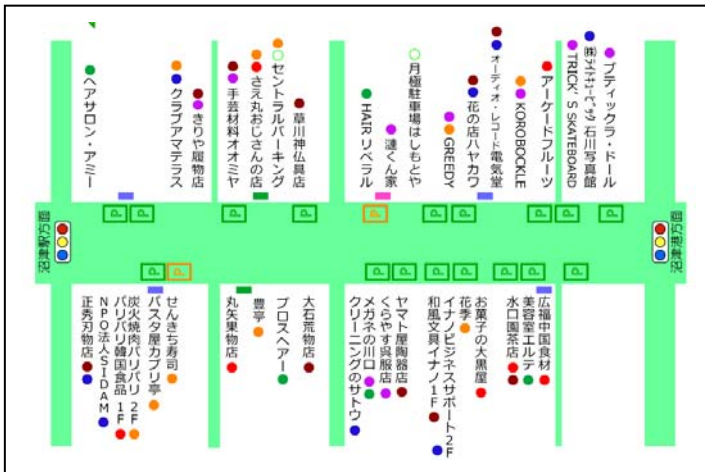

駅から10分、セットバックした商店街 早朝のためシャッターが多い  
街路には花が植えられていて、手入れは行き届いている。

2～3階建 丸みをおびたデザインで統一されている。

商店街マップ (名店街ホームページより)