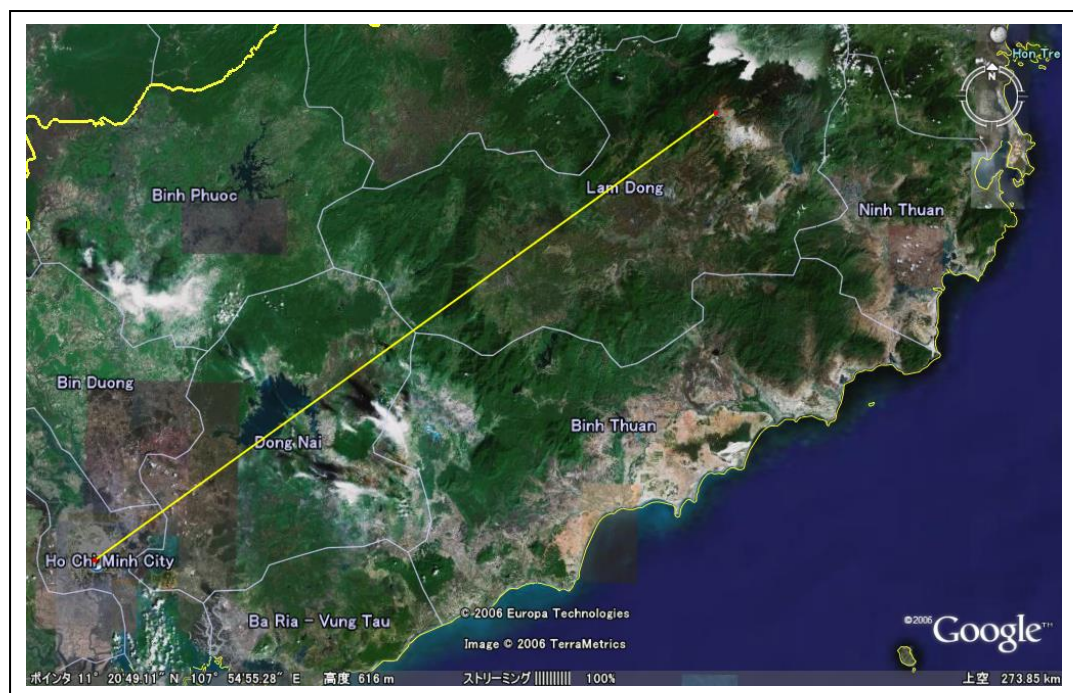

ベトナムリゾート計画

計画地であるダンキアはホーチミン市から200キロ北東のダラット近郊に位置する。5000haの開発。

PHÂN ĐỊNH RANH GIỚI ĐẤT KHU DU LỊCH ĐÁNGKIA-SUỐI VÀNG

1Km=1000m

*DALAT PARADIS
LAKE DANKIA RESORT*

*IMAGE SKETCH
2008*

OKUNIMICHIO AND ASSOCIATES

TAMAARI CENTER

LAKE DANKIA

DANKIA GOLF COURSE

DANKIA ROAD

DANKIA COTTAGE

DANKIA VILLA

DANKIA HOTEL

DANKIA LAKE HOTEL