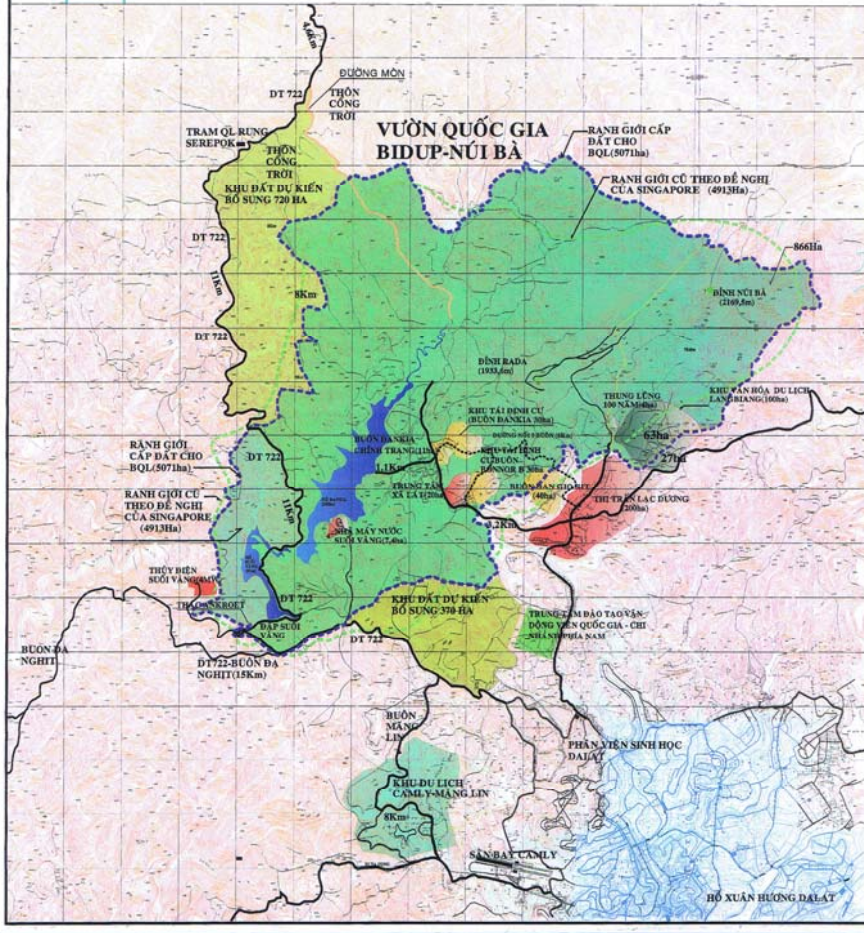

ベトナムリゾート計画

計画地であるダンキアはホーチミン市から200キロ北東のダラット近郊に位置する。5000haの開発。

PHÂN ĐỊNH RANH GIỚI ĐẤT KHU DU LỊCH ĐÁNGKIA-SUỐI VÀNG

1Km=1000m

*DALAT PARADIS
LAKE DANKIA RESORT*

*IMAGE SKETCH
2008*

OKUNIMICHIO AND ASSOCIATES

TAMAARI CENTER

LAKE DANKIA

DANKIA GOLF COURSE

DANKIA ROAD

DANKIA COTTAGE

DANKIA VILLA

DANKIA HOTEL

DANKIA LAKE HOTEL

DANKIA ROPEWAY

DANKIA CITY STREET

DANKIA CITY CENTER

DANKIA UNIVERSITY

DANKIA HOSPITAL

DANKIA FLOWER GARDEN

DANKIA ECOLOGY CENTER

DANKIA ART CENTER