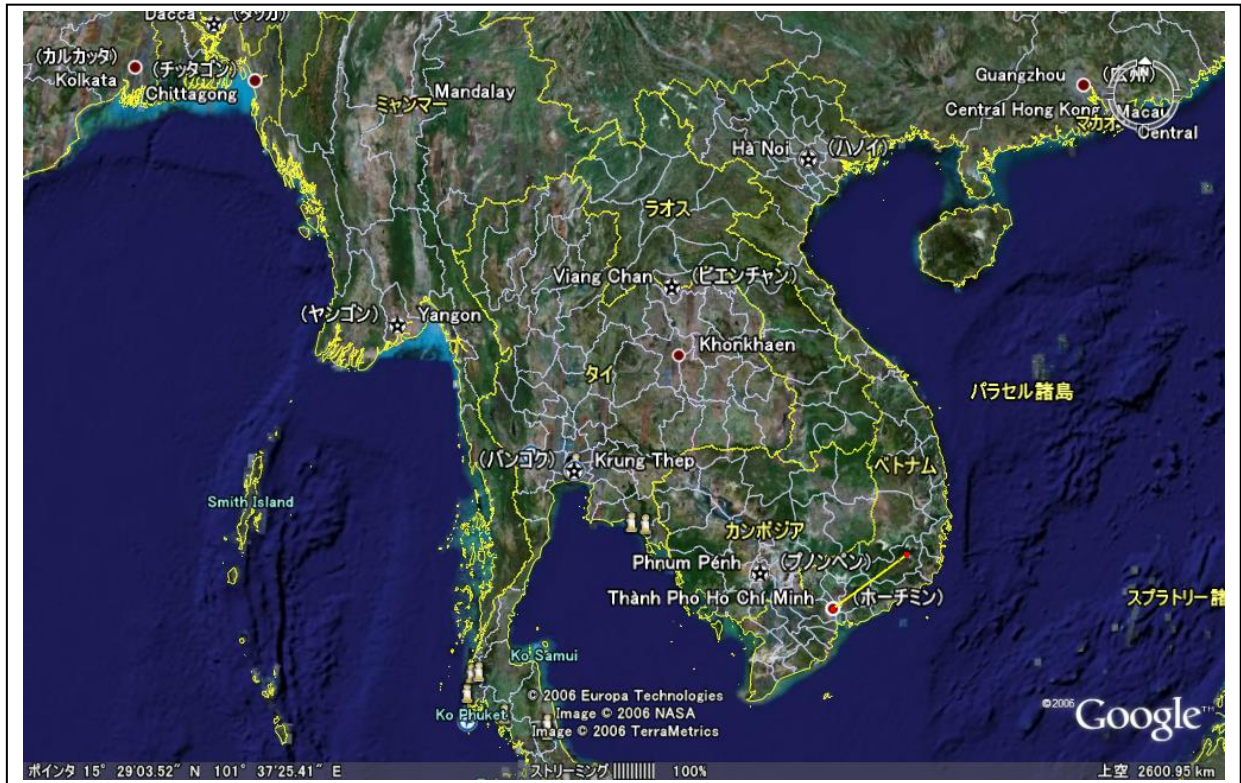

ベトナムリゾート計画

計画地であるダンキアはホーチミン市から200キロ北東のダラット近郊に位置する。5000haの開発。

PHÂN ĐỊNH RANH GIỚI ĐẤT KHU DU LỊCH ĐÁNGKIA-SUỐI VÀNG

1Km=1000m

*DALAT PARADIS
LAKE DANKIA RESORT*

*IMAGE SKETCH
2008*

OKUNIMICHIO AND ASSOCIATES

TAMAARI CENTER

LAKE DANKIA

DANKIA GOLF COURSE

DANKIA ROAD

DANKIA COTTAGE

DANKIA VILLA

DANKIA HOTEL

DANKIA LAKE HOTEL