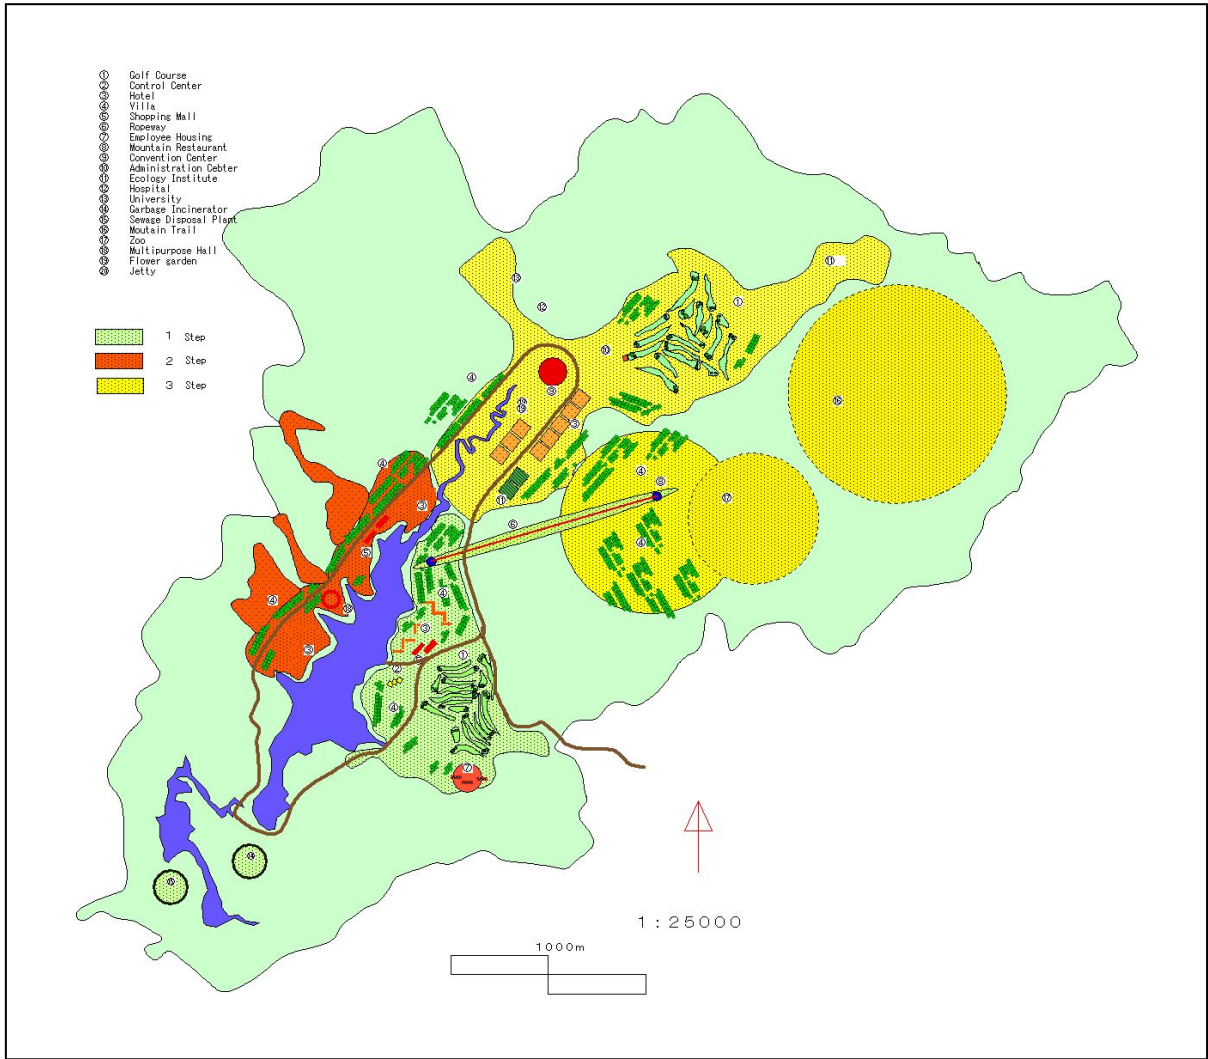

ベトナムリゾート計画

計画地であるダンキアはホーチミン市から200キロ北東のダラット近郊に位置する。5000haの開発。

PHÂN ĐỊNH RANH GIỚI ĐẤT KHU DU LỊCH ĐÁNGKIA-SUỐI VÀNG

1Km=1000m

*DALAT PARADIS
LAKE DANKIA RESORT*

*IMAGE SKETCH
2008*

OKUNIMICHIO AND ASSOCIATES

TAMAARI CENTER

LAKE DANKIA

DANKIA GOLF COURSE

DANKIA ROAD

DANKIA COTTAGE

DANKIA VILLA

DANKIA HOTEL

DANKIA LAKE HOTEL

DANKIA ROPEWAY

DANKIA CITY STREET

DANKIA CITY CENTER

DANKIA UNIVERSITY

DANKIA HOSPITAL

DANKIA FLOWER GARDEN

DANKIA ECOLOGY CENTER

DANKIA ART CENTER